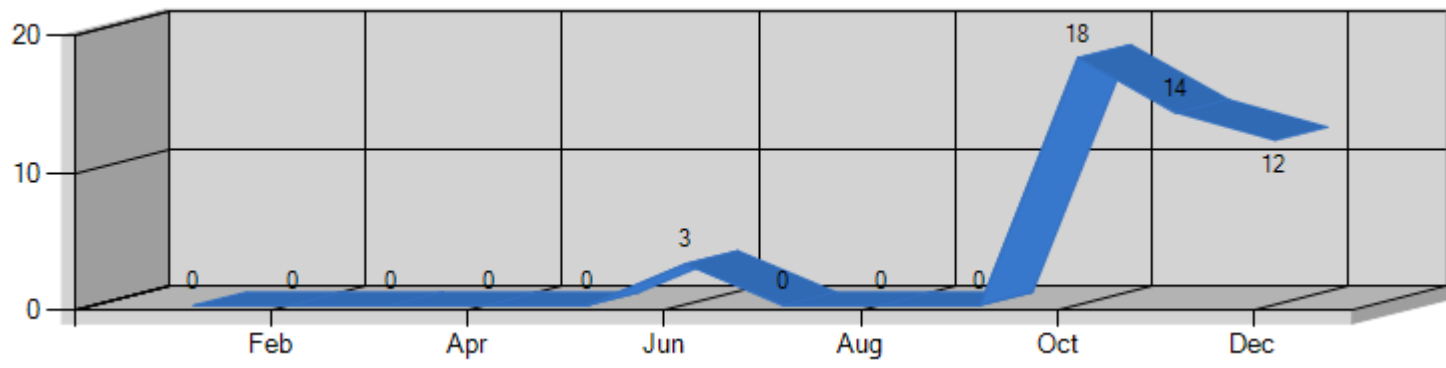

Email Timeline

2000